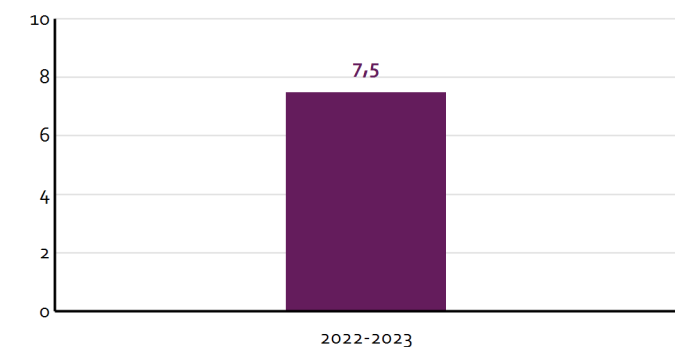

School	Aantal ouders/verzorgers	Percentage respondenten	Aantal resp.	¹ Norm vereist	¹ Norm gewenst
Totaal	150	 52%	78	71	108
Totaal bevraagd	150	 52%	78		

Legenda

-  Respons voldoet aan de gewenste betrouwbaarheid
-  Respons voldoet aan de vereiste betrouwbaarheid
-  Respons voldoet niet aan de vereiste betrouwbaarheid

¹) De vereiste en gewenste respons is bepaald met [deze formule](#) (Excel).

²) Telt ook de onderzoeken met status 'Te beoordelen' en status 'Lopende enquête'.

Onderzoeksresultaten op schoolniveau

In onderstaande tabel ziet u de gemiddelde tevredenheid van de ouders is over uw school. Een hoog cijfer betekent dat de ouders tevreden zijn.